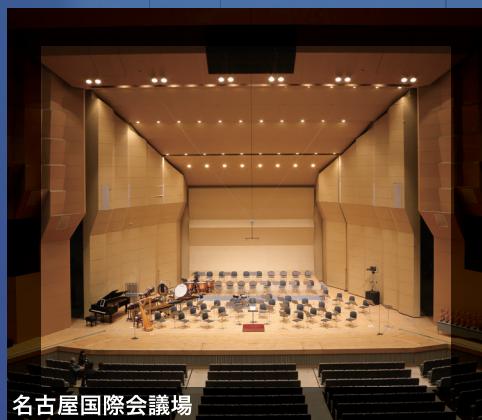

生中継

全国大会LIVE配信!

第71回 全日本吹奏楽コンクール 第42回 全日本小学生バンドフェスティバル 第36回 全日本マーチングコンテスト

主催：一般社団法人 全日本吹奏楽連盟・朝日新聞社

名古屋国際会議場

宇都宮市文化会館

大阪城ホール

お申し込み
について