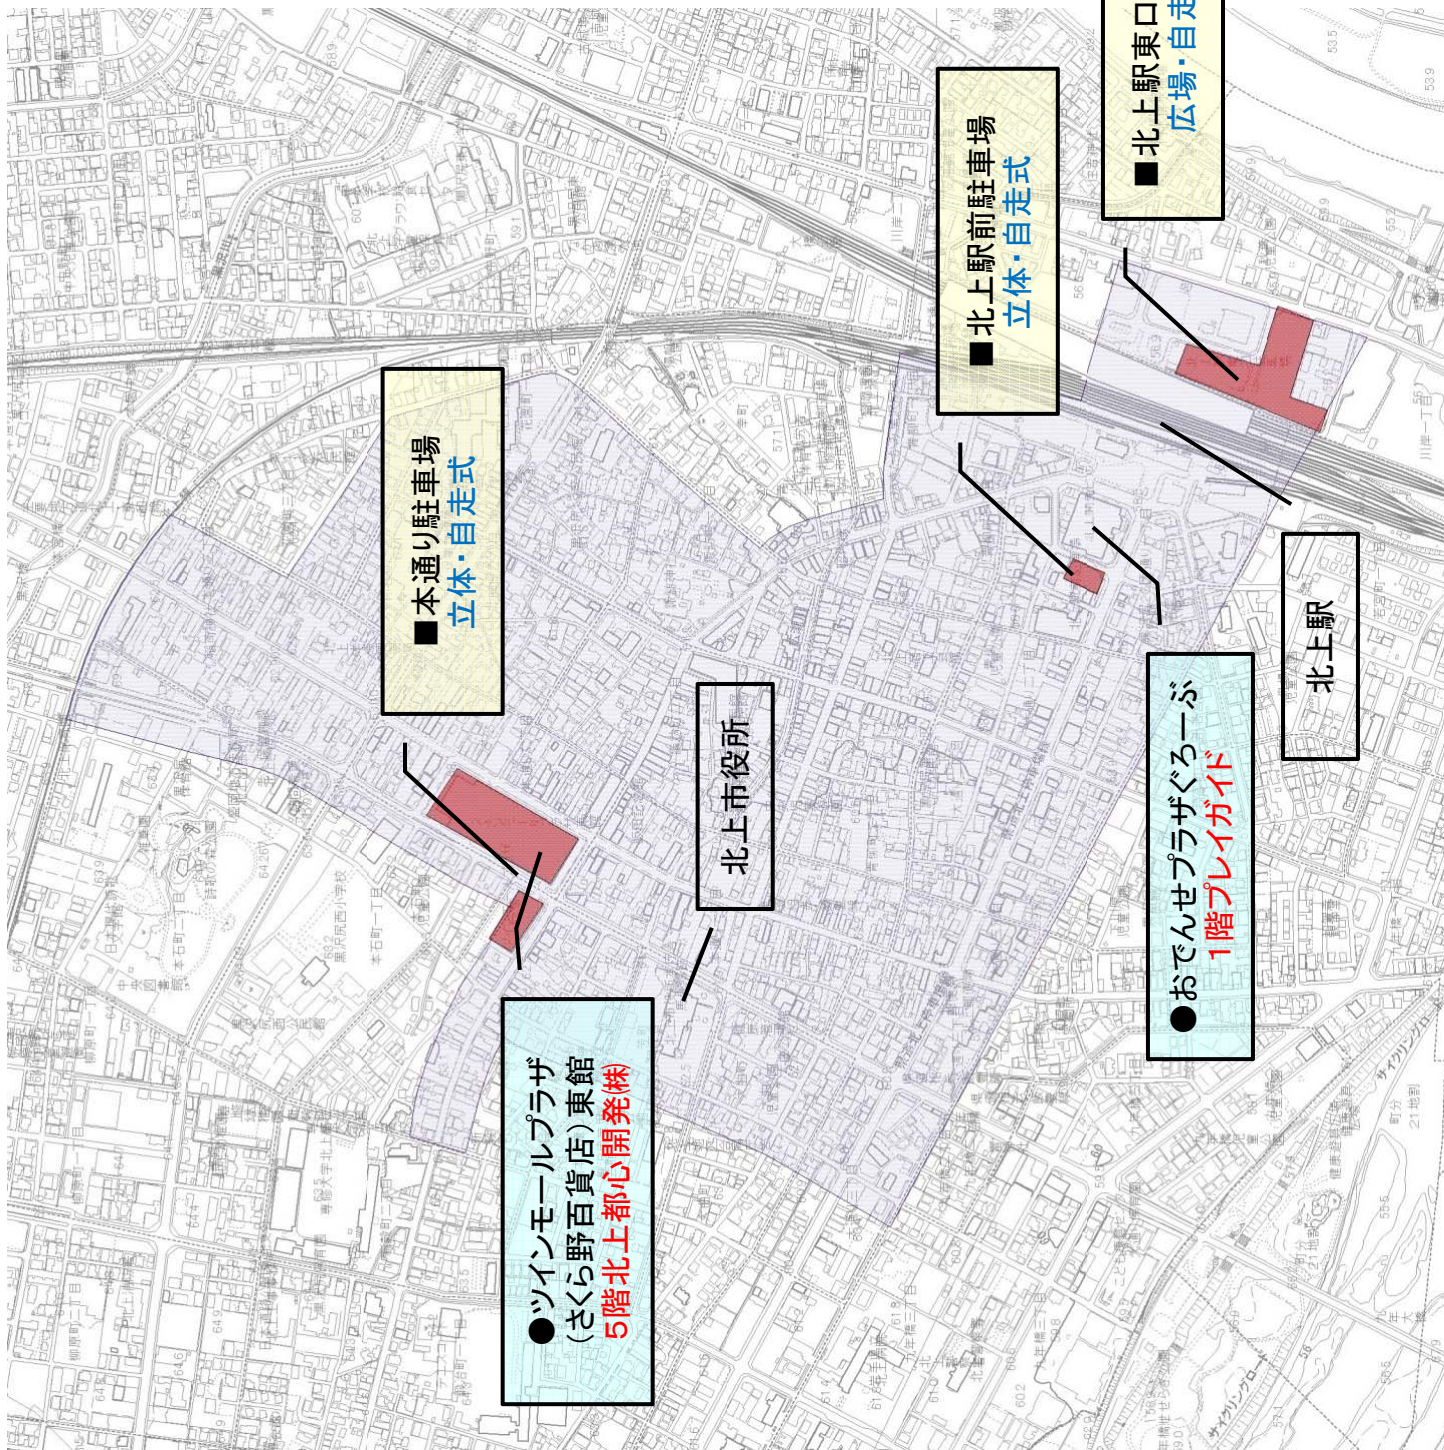

市営駐車場 案内図

市営駐車場

1:9000

駐車場整備地区

最終更新日2011年04月14日 ページID:0000970

市営駐車場の料金について

● 駐車料金

普通・小型・軽自動車

| 駐車場名 | 駐車時間 | 駐車料金 |
|----------|----------|--------|
| 本通り駐車場 | 1時間 | 110円 |
| 北上駅前駐車場 | 1時間 | 110円 |
| 北上駅東口駐車場 | 30分まで | 無料 |
| | 1時間まで | 100円 |
| | 2時間まで | 200円 |
| | 3時間まで | 300円 |
| | 12時間まで | 400円 |
| | 24時間まで | 600円 |
| | 以降12時間ごと | 300円加算 |

次の時間は1時間50円です。

- 本通り駐車場
午前1時～午前7時
- 北上駅前駐車場
午後9時～翌日午前7時

※本通り駐車場は、午前1時から午前7時まで入出場できません。
 ※駐車場の1回の使用期間は、入場した日から起算して1月までです。(定期駐車券を使用する場合を除く)

大型自動車(バスなど乗用のもの)

| 駐車場名 | 駐車時間 | 駐車料金 |
|----------|------|--------|
| 北上駅東口駐車場 | 24時間 | 1,100円 |