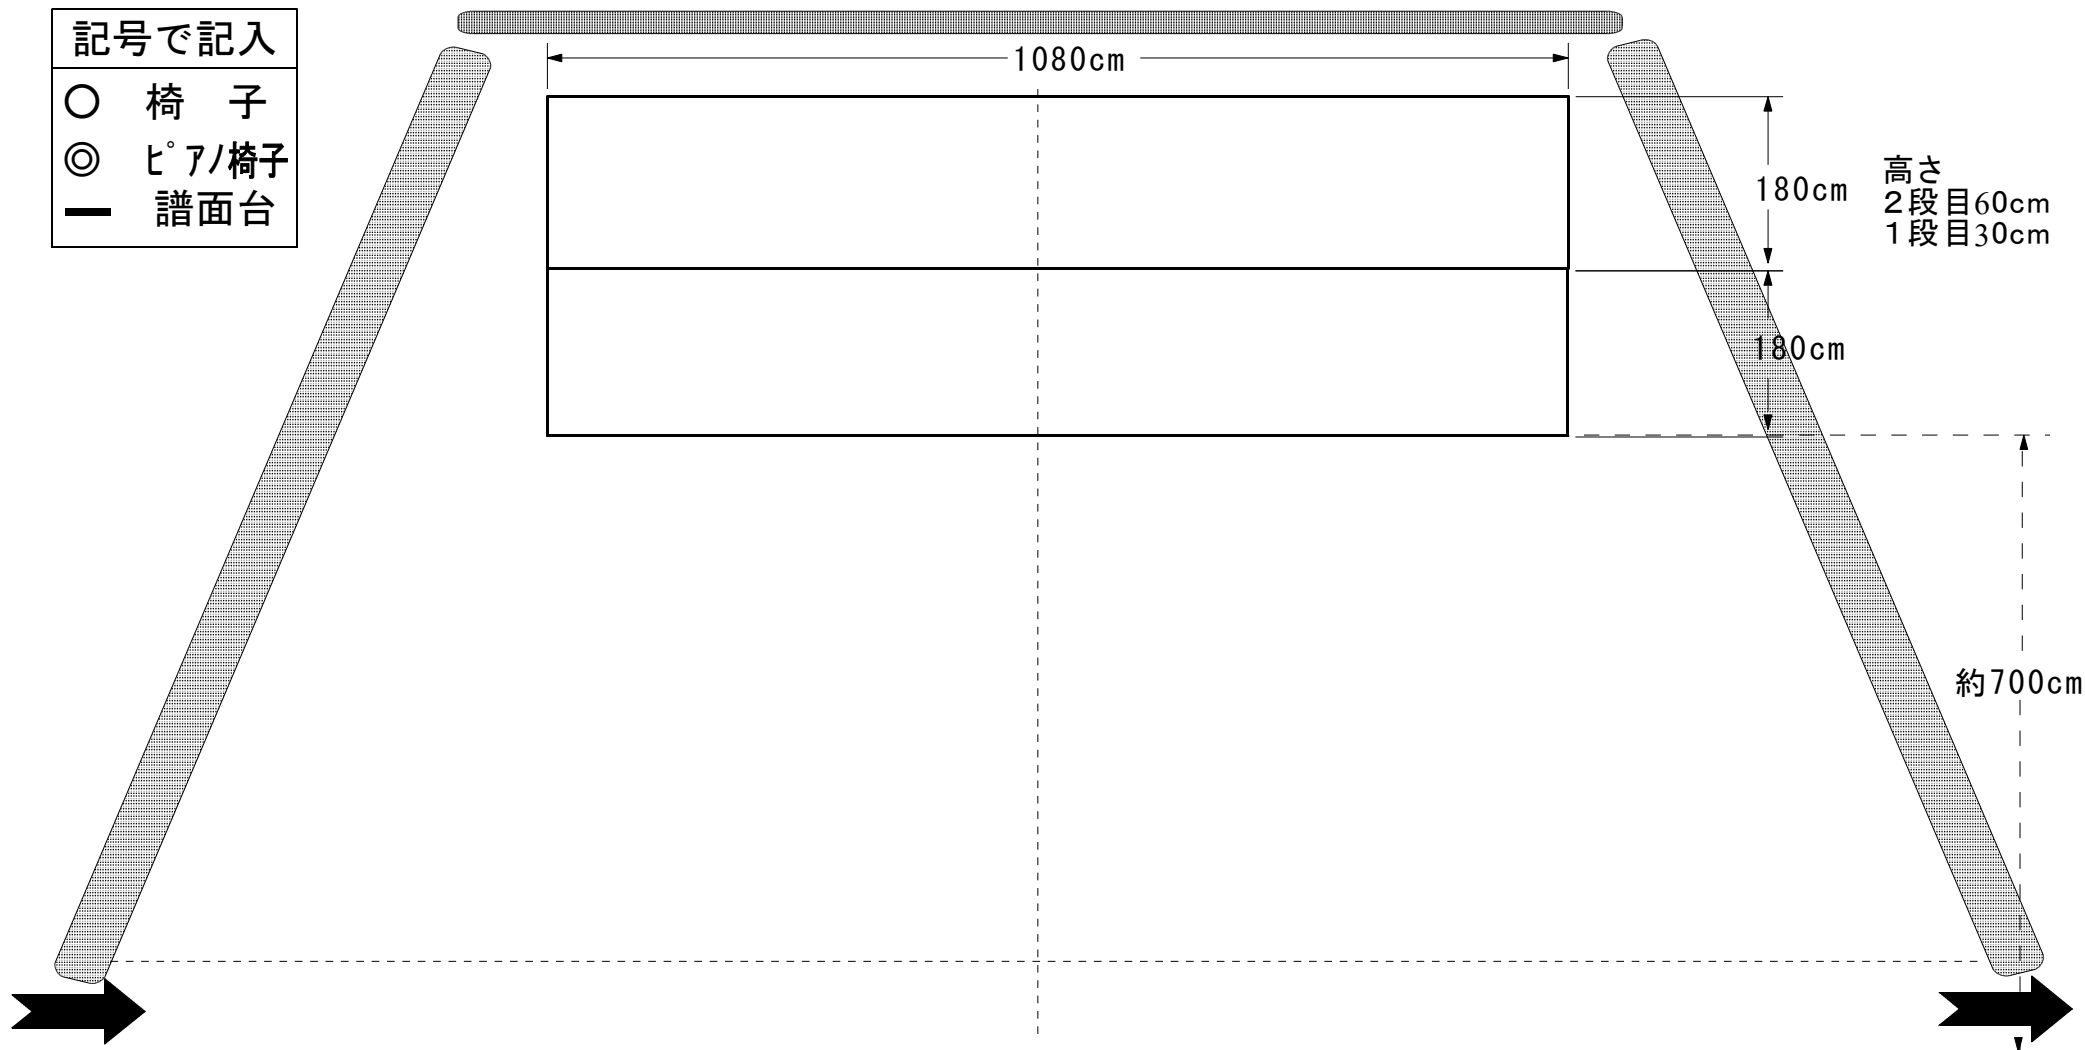

# 第44回東北吹奏楽の日演奏会 ステージ配置図

出演順		団体名	
-----	--	-----	--

椅子 ( ) 台・譜面台 ( ) 台・電源 (有・無)

記号で記入	
○	椅子
◎	ピアノ椅子
—	譜面台

※ピアノは中心線より下手側で使用してください。 1980cm ※打楽器の配置はサイズを考えて記入して下さい