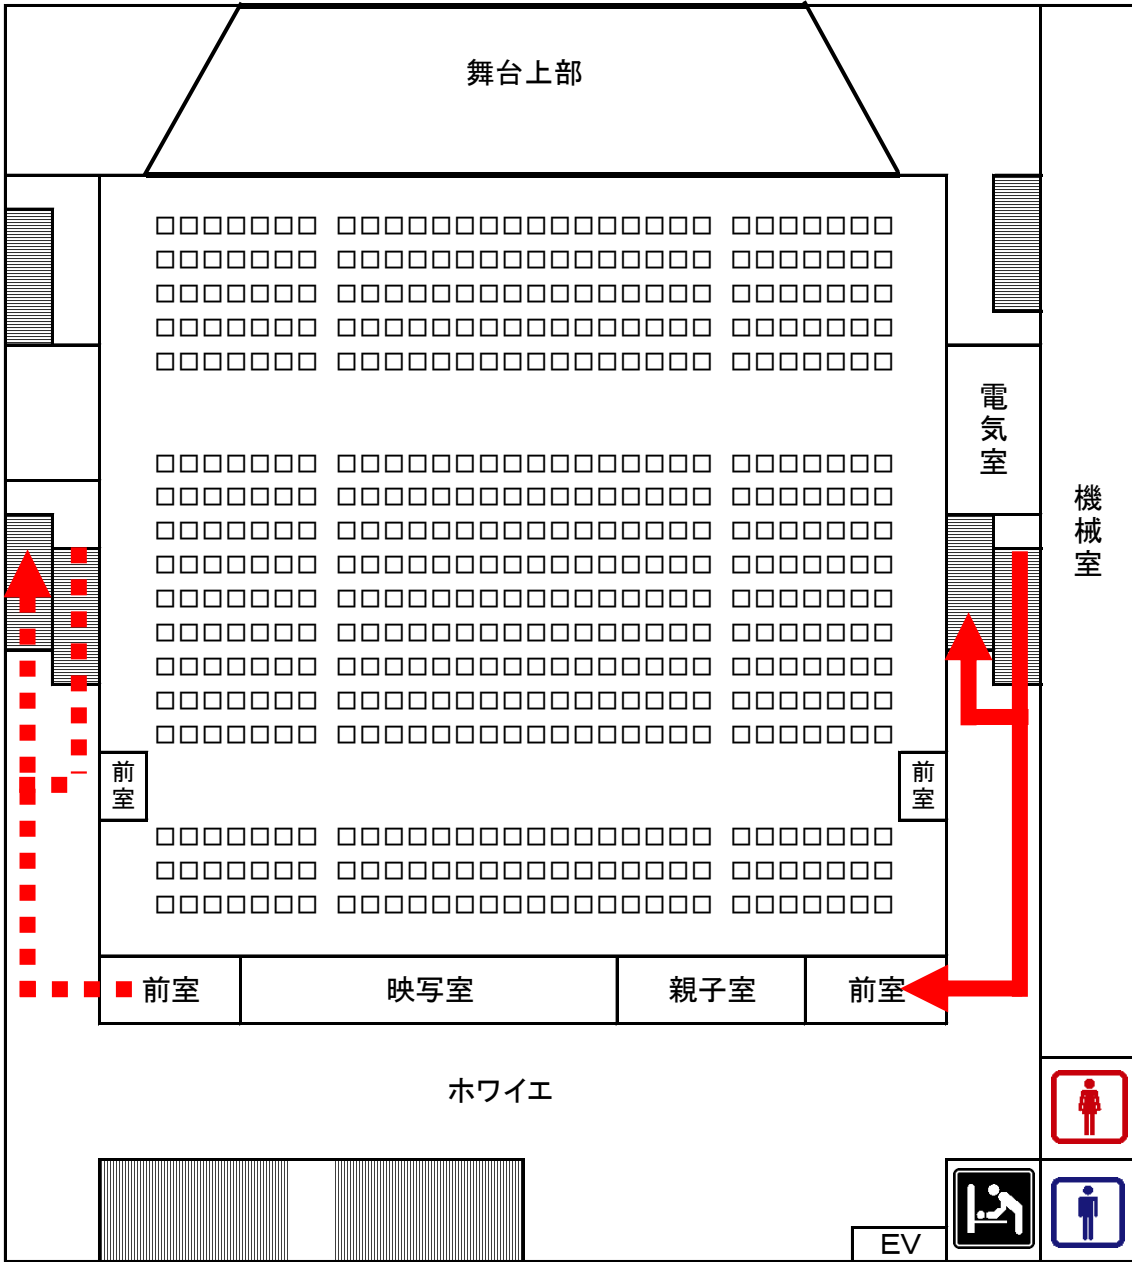

(大編成の部 表彰式はありません)

中部日本吹奏楽コンクール静岡県大会 高校の部
観客用動線

サーラ
音楽ホール
1階

前室 搬入口 倉庫
多目的室1

【鑑賞される方へのお願い】

- ① 上手を入口、下手を出口とし、全体が一方通行になるようにお進みください。
- ② 演奏前後の生徒への声掛けはご遠慮ください。
- ③ ホール退出時にチケットの回収にご協力ください。裏面に座席、氏名、連絡先の記入をお願いします。

出演関係者以外
入場不可

サーラ
音楽ホール 2階

サーラ
音楽ホール 3階

サーラ
音楽ホール 4階