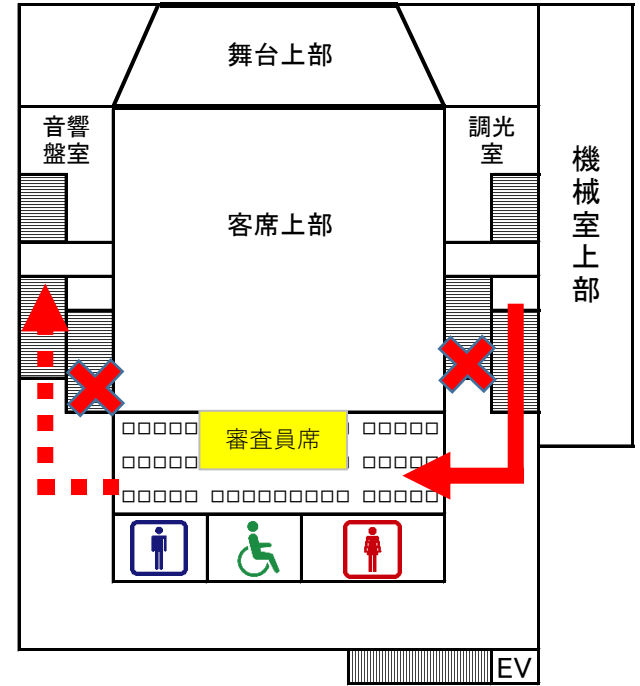

(大編成の部 表彰式はありません)

中部日本吹奏楽コンクール静岡県大会 高校の部
観客用動線

サーラ
音楽ホール
1階

前室 搬入口 倉庫
多目的室1

【鑑賞される方へのお願い】

- ① 上手を入口、下手を出口とし、全体が一方通行になるようにお進みください。
- ② 演奏前後の生徒への声掛けはご遠慮ください。
- ③ ホール退出時にチケットの回収にご協力ください。裏面に座席、氏名、連絡先の記入をお願いします。

出演関係者以外
入場不可

サーラ
音楽ホール 2階

サーラ
音楽ホール 3階

サーラ
音楽ホール 4階