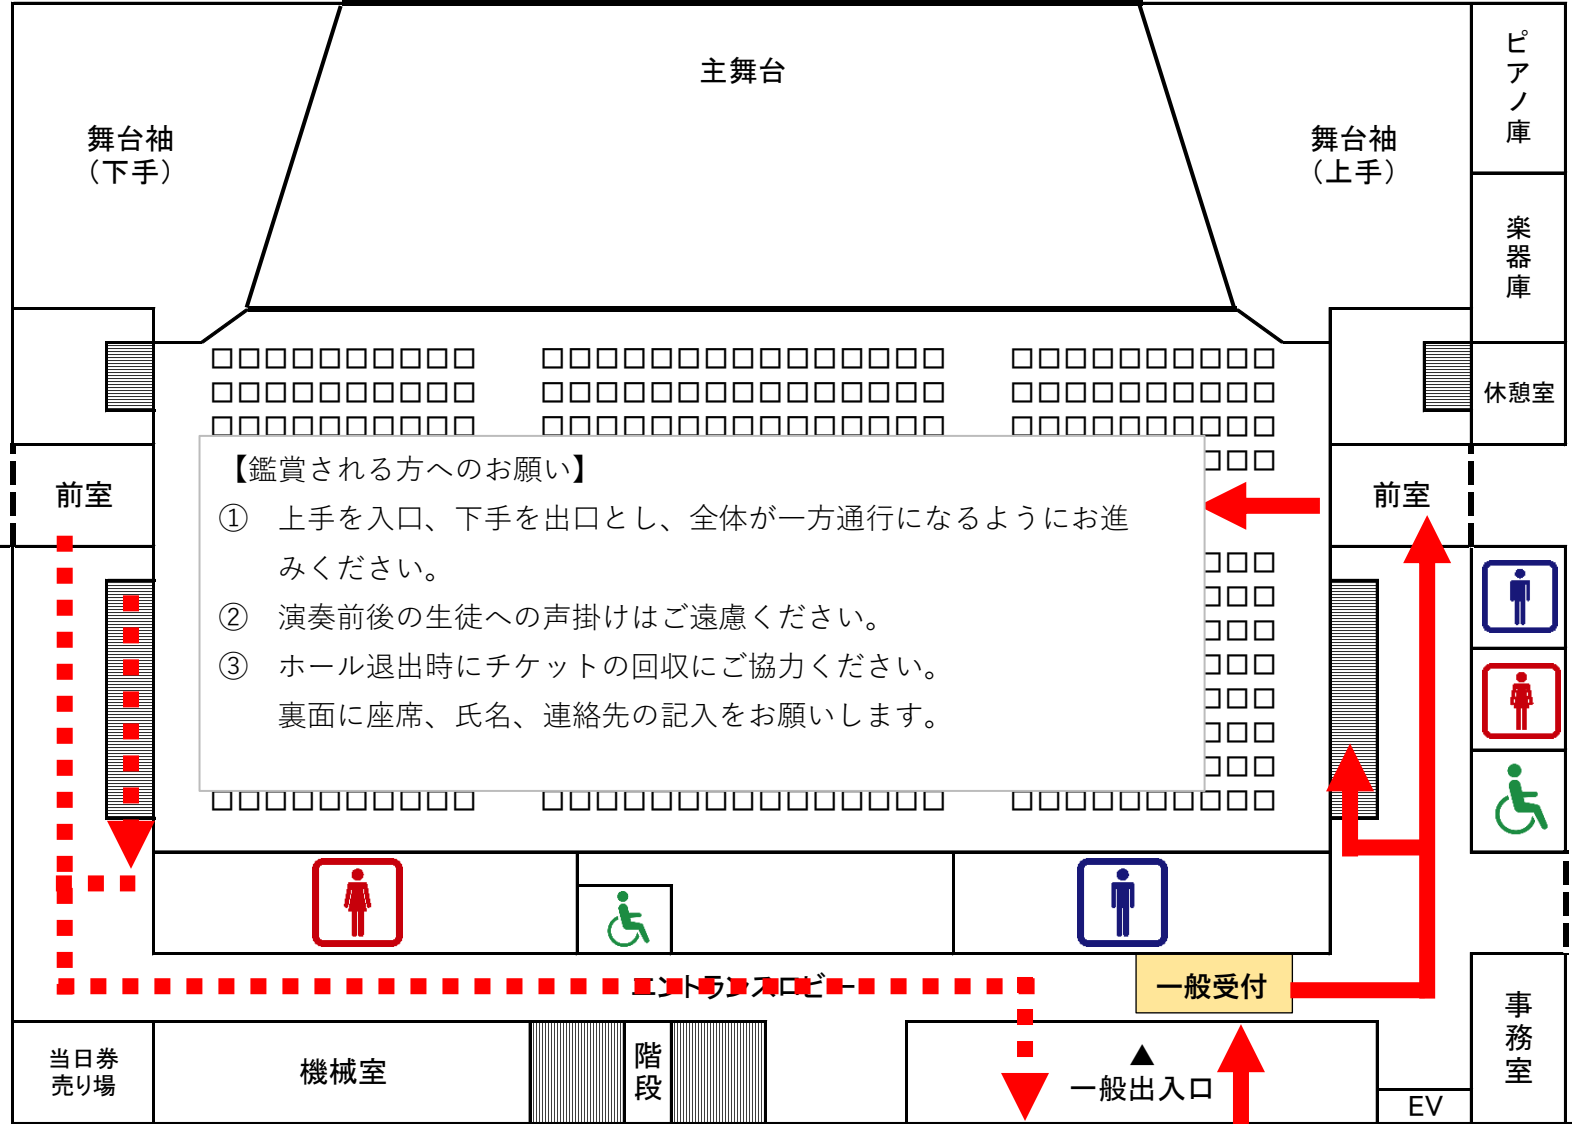

(大編成の部 表彰式はありません)

中部日本吹奏楽コンクール静岡県大会 高校の部
観客用動線

サーラ
音楽ホール
1階

前室 搬入口 倉庫
多目的室1

【鑑賞される方へのお願い】

- ① 上手を入口、下手を出口とし、全体が一方通行になるようにお進みください。
- ② 演奏前後の生徒への声掛けはご遠慮ください。
- ③ ホール退出時にチケットの回収にご協力ください。裏面に座席、氏名、連絡先の記入をお願いします。